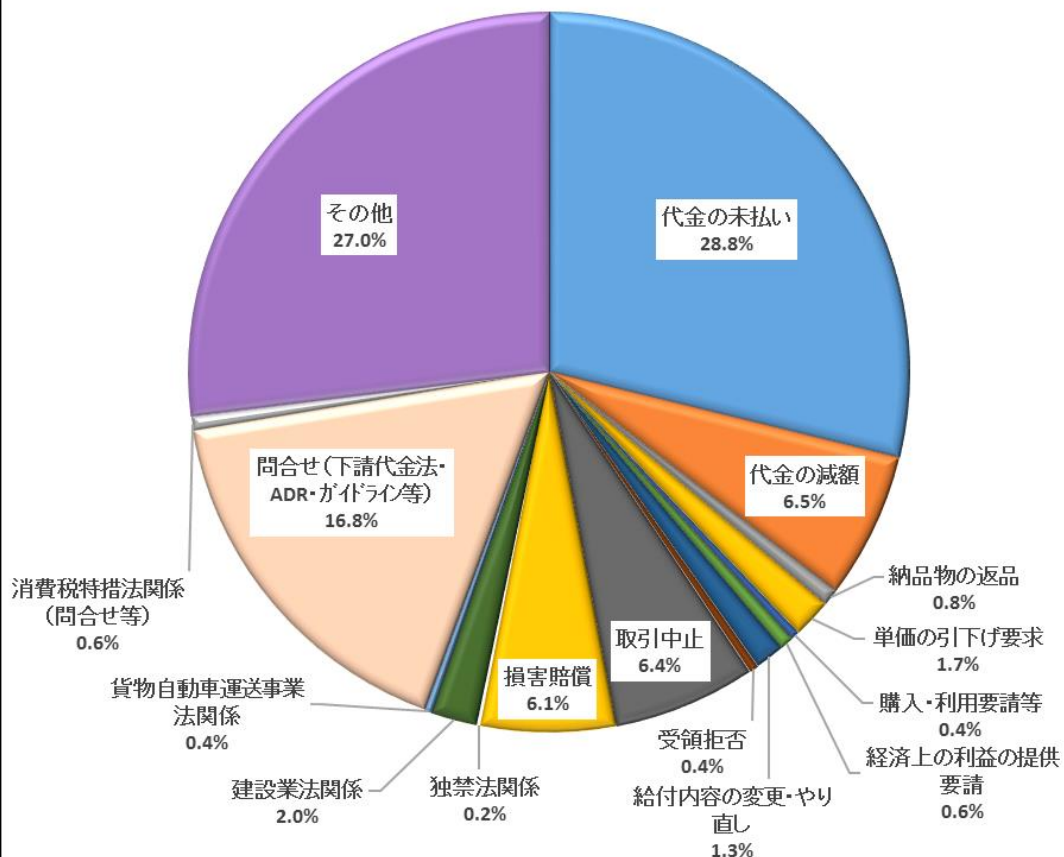

平成28年度業種別相談割合

平成28年度相談分類別割合

業種別相談件数の推移

相談分類別件数の推移