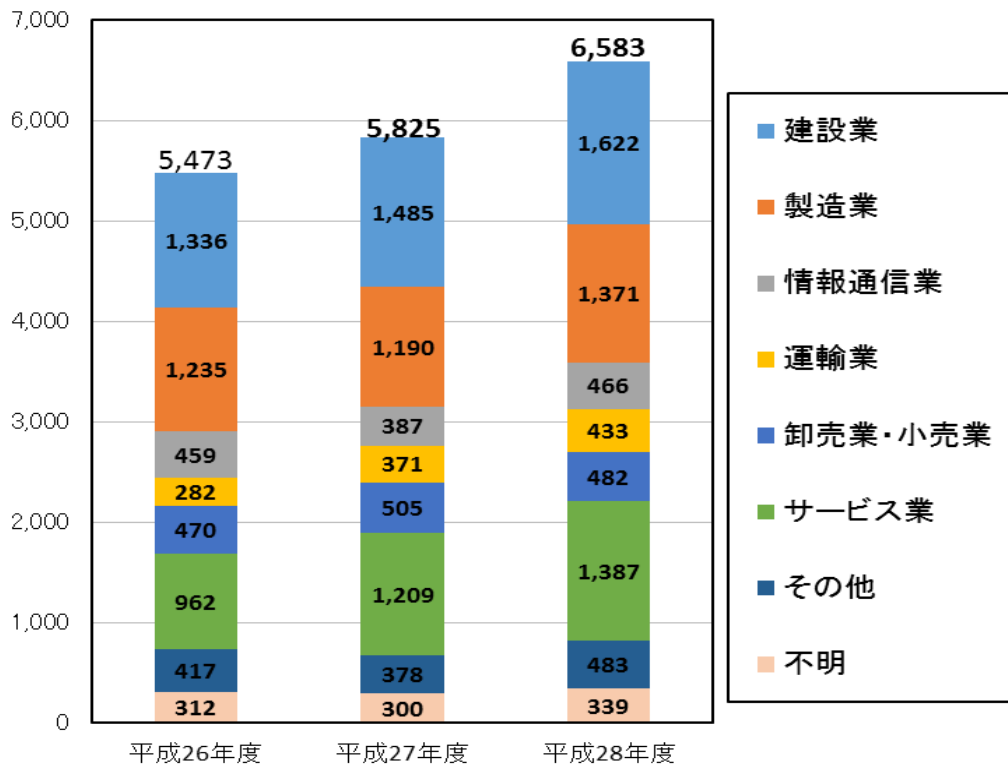

平成28年度業種別相談割合

平成28年度相談分類別割合

業種別相談件数の推移

相談分類別件数の推移