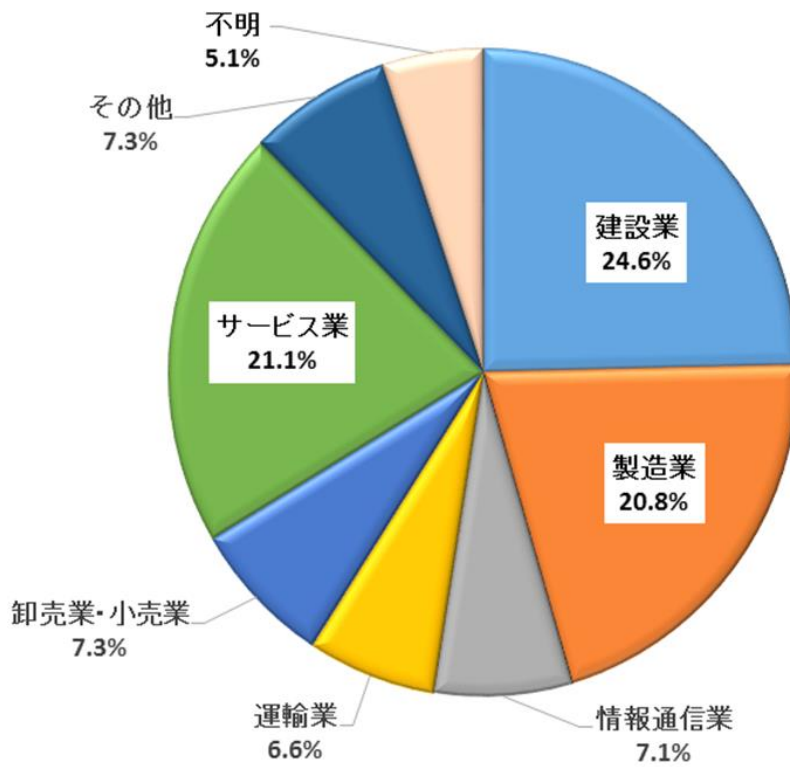

平成28年度業種別相談割合

平成28年度相談分類別割合

業種別相談件数の推移

相談分類別件数の推移