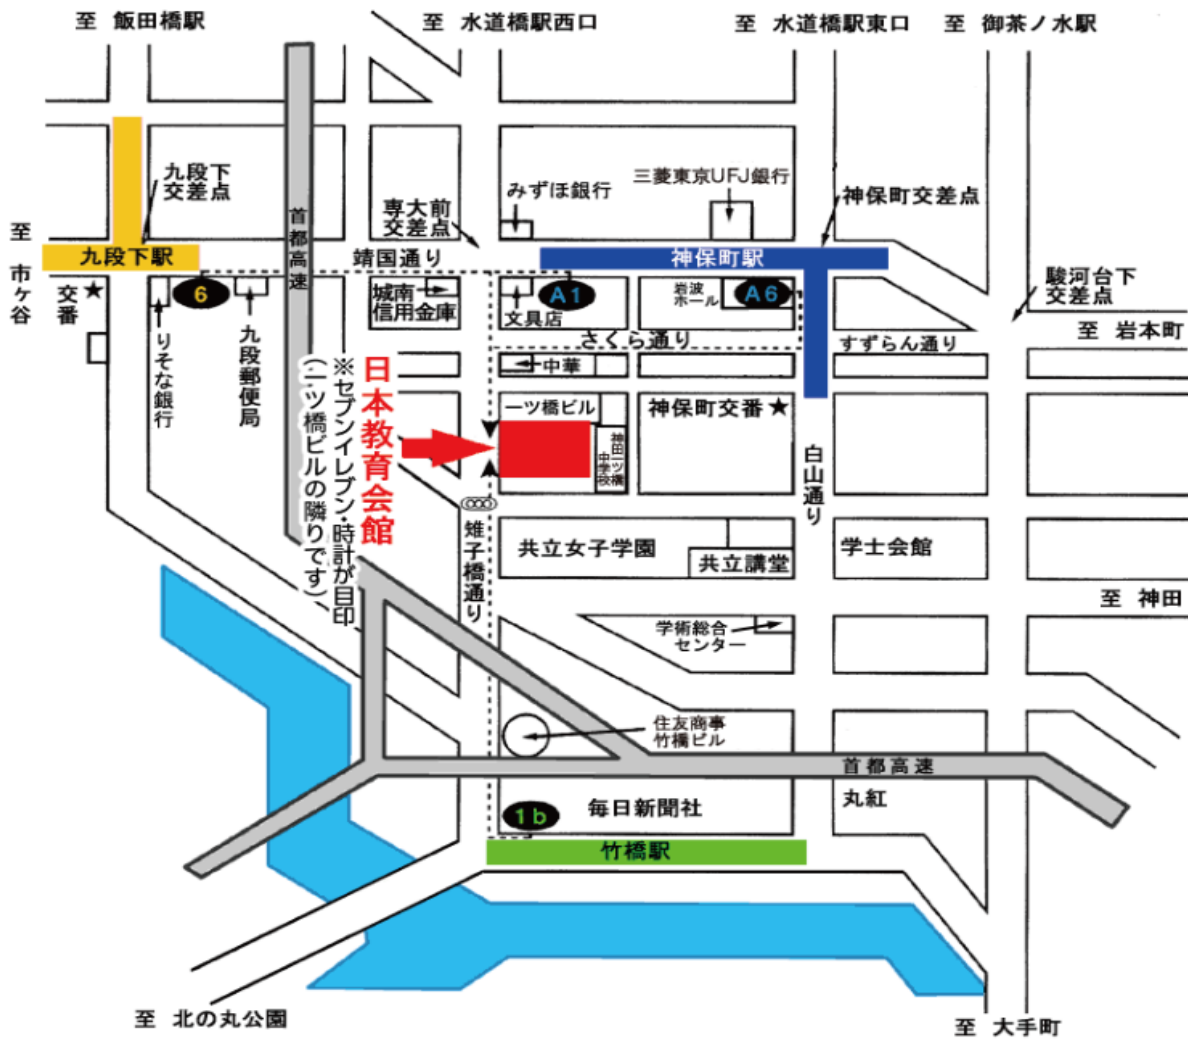

研修会場（日本教育会館）へのアクセス

東京都千代田区一ツ橋 2-6-2

TEL 03-3230-2831

(最寄駅のご案内)

- 電車 ● 地下鉄都営新宿線・東京メトロ半蔵門線神保町駅(A1 出口)下車徒歩 3 分
- 地下鉄都営三田線神保町駅(A1 出口)下車徒歩 5 分
 - 東京メトロ東西線竹橋駅(北の丸公園側出口)下車徒歩 5 分
 - 東京メトロ東西線九段下駅(6 番出口)下車徒歩 7 分
 - JR 総武線水道橋駅(西口出口)下車徒歩 15 分

(乗換案内)

- 東京駅からお越しの場合 東京メトロ丸ノ内線東京駅乗車、大手町で半蔵門線に乗換 神保町下車
- 羽田空港からお越しの場合 京急羽田空港乗車、都営浅草線三田駅で都営三田線乗車 神保町下車