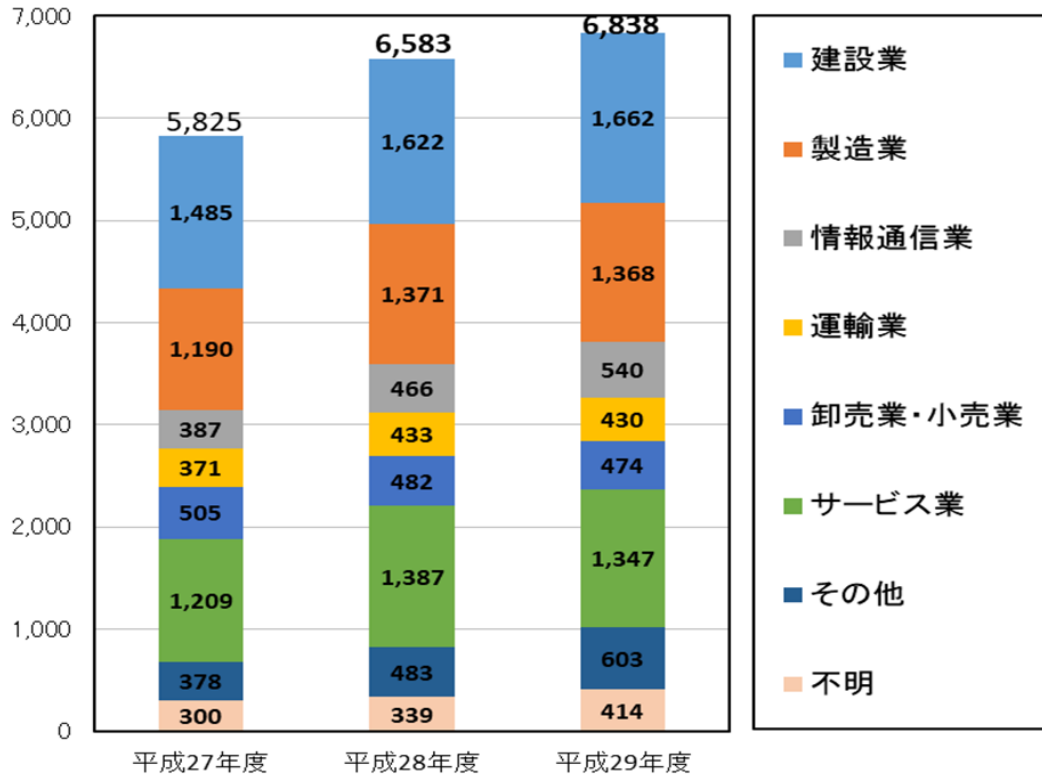

平成29年度業種別相談割合

平成29年度相談分類別割合

業種別相談件数の推移

相談分類別件数の推移