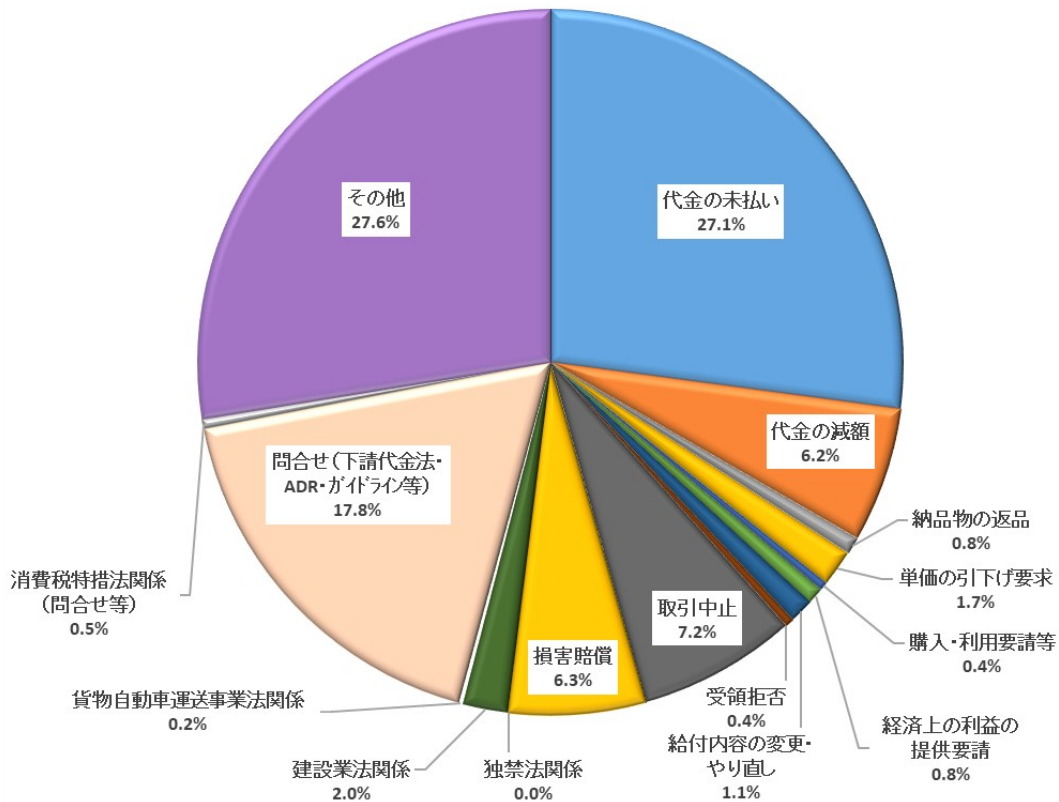

平成29年度業種別相談割合

平成29年度相談分類別割合

業種別相談件数の推移

相談分類別件数の推移